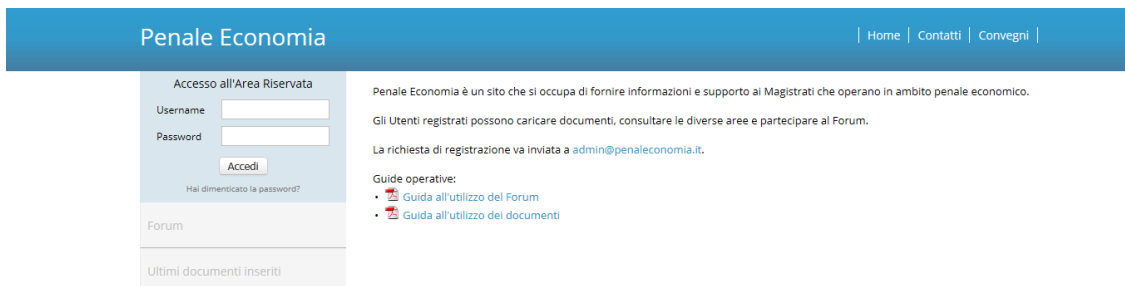

SALVARE CREDENZIALI CON INTERNET EXPLORER

4 – Dopo aver cliccato su “accedi” comparirà un popup in basso al centro “Vuoi memorizzare la tua password per penaleconomia.it”, cliccare sul bottone “Sì”