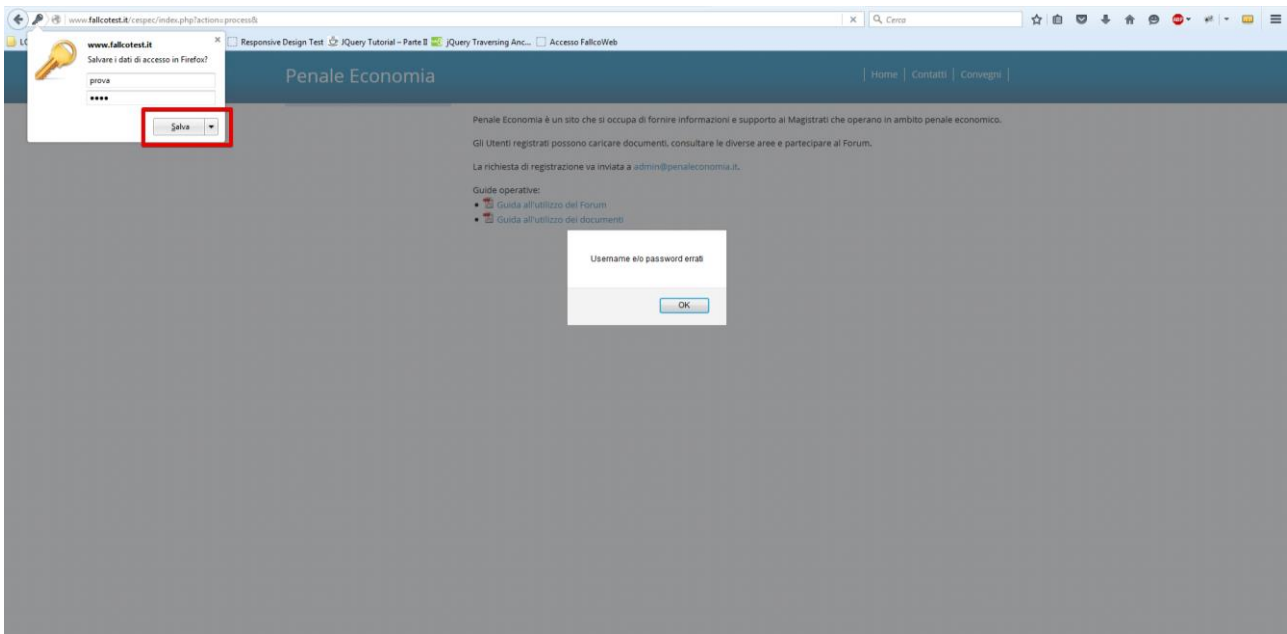

SALVARE CREDENZIALI CON MOZILLA FIREFOX

1. 4 - Dopo aver cliccato su "accedi" comparirà un popup in alto a sinistra con scritto "Salvare i dati di accesso in Firefox?", cliccare sul bottone "Salva"